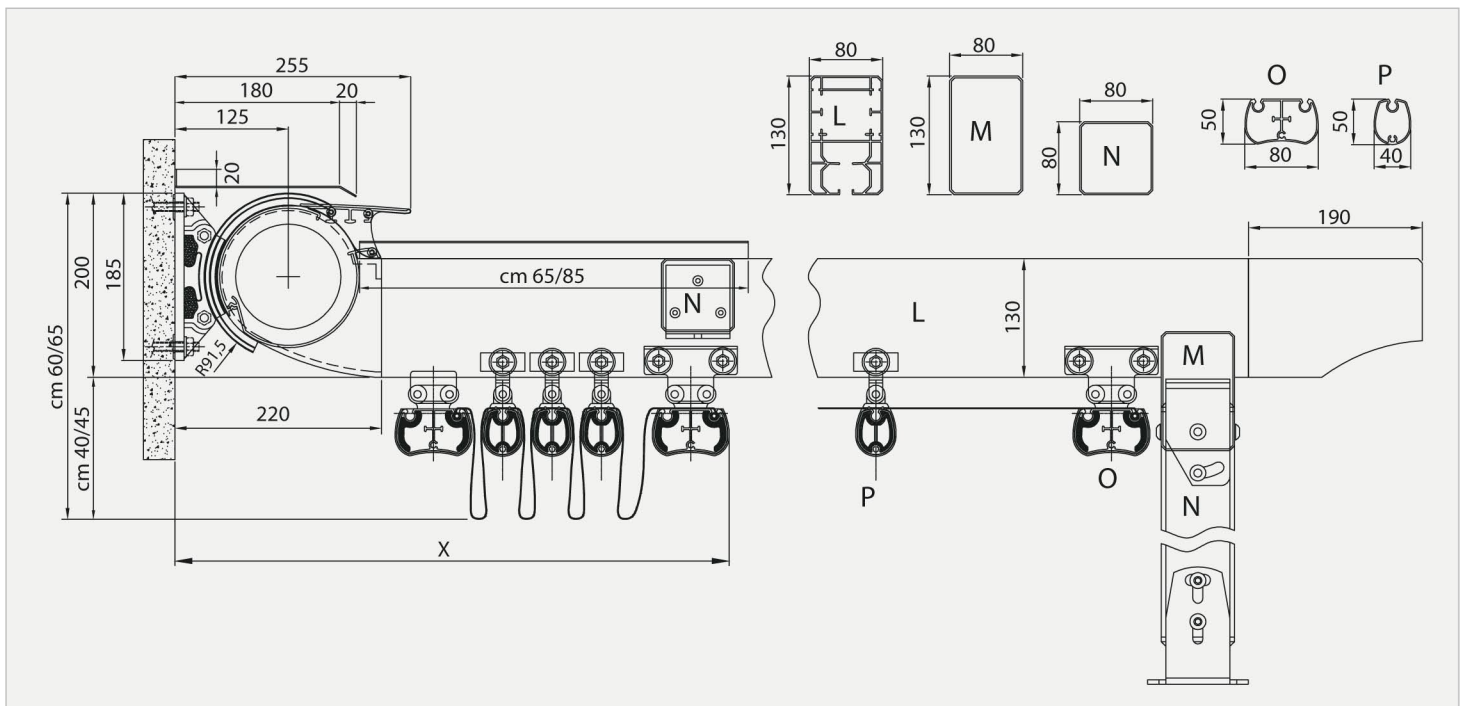

Modulo Singolo
Single Form

Modulo Doppio
Double Form

Modulo Triplo
Triple Form

Modulo Quadruplo
Quadruple Form

- A SPORGENZA TELO
Fabric projection
- H1 ALTEZZA POSTERIORE
Back height
- H2 ALTEZZA FRONTALE
Frontal height
- S1 SPORGENZA
Projection
- P PENDENZA MINIMA
Least inclination

Optional

Tettuccio in alluminio
Aluminium roof

Gronda laterale
Side water-drain

Gronda frontale
Frontal water-drain

Triangolo di copertura
Fixed triangle