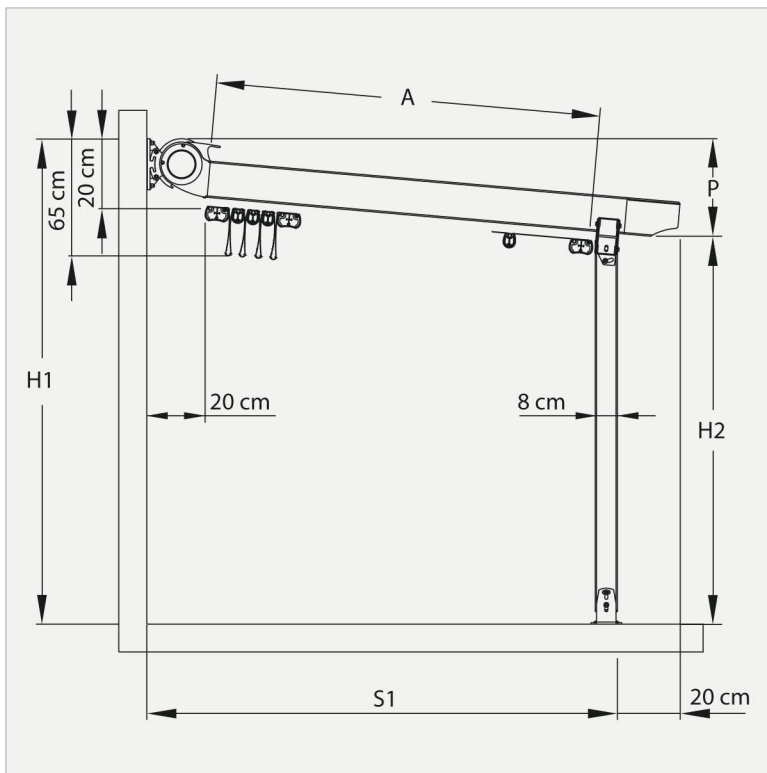

Modulo Singolo
Single Form

Modulo Doppio
Double Form

Modulo Triplo
Triple Form

Modulo Quadruplo
Quadruple Form

- A SPORGENZA TELO
Fabric projection
- H1 ALTEZZA POSTERIORE
Back height
- H2 ALTEZZA FRONTALE
Frontal height
- S1 SPORGENZA
Projection
- P PENDENZA MINIMA
Least inclination

Optional

Tettuccio in alluminio
Aluminium roof

Gronda laterale
Side water-drain

Gronda frontale
Frontal water-drain

Triangolo di copertura
Fixed triangle